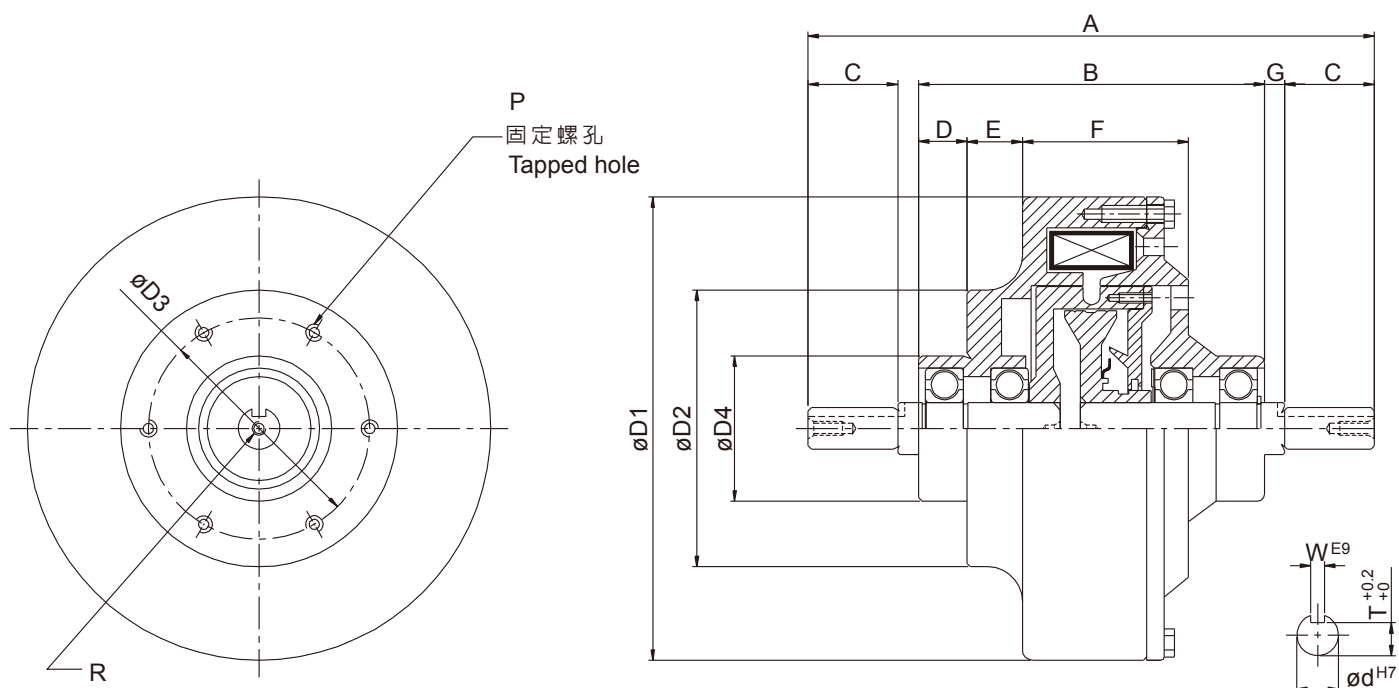

ZKF Series

磁粉式電磁離合器 Magnetic Particle Clutch

型號 MODEL	ZKF0S6AA	
定格扭力 [kgm] (Nm) Rated torque	0.6 (6)	
容量 Capacity DC24V (75°C)	電流 (A) Current	0.81
	電力 (W) Power	19.4
	時定數 (S) Number of hours set	0.08
慣性矩 J Moment of inertia (kgm ²)	入力軸 Input	0.6×10^{-3}
	出力軸 Output	0.183×10^{-3}
最高回轉速 (r/min) Max speed	1800	
外型尺寸 Exterior dimensions	A	163.8
	B	100
	C	26
	D	14
	E	16
	F	48
	G	5.8
	D1	134
	D2	80
	D3	64
	D4	42
	d(h7)	12
	P	M5*10L
R	M4*8L	
鍵座 Keyseat	T	9.5
	W	4