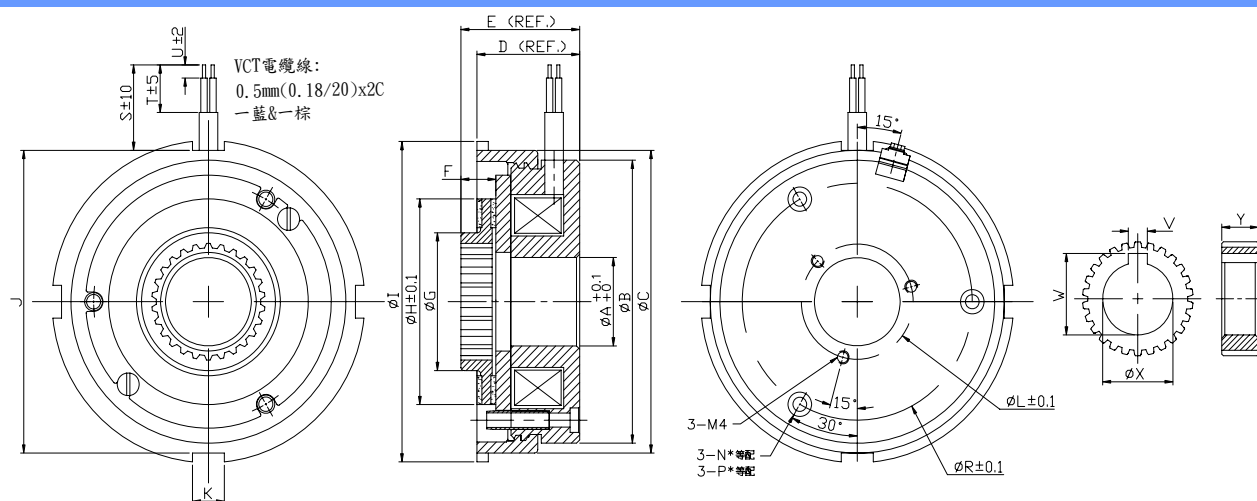

SAB Series

安全煞車 Power Off Brake

型號 MODEL	SAB0S6AA	SAB1S2AA	
靜摩擦轉距[kgm](Nm)	0.6 (6)	1.2 (12)	
電壓 DC-V	(24)		
功率 [24V](W) at 20°C	25	65	
外型尺寸	A	26.9	30.9
	B	86	104.5
	C	92	110
	D	32.13	39
	E	37.18	45
	F	11	13
	G	42	49.7
	H	62.5	79.5
	I	98	114
	J	92	107.2
	K	10	10.3
	L	35	41
	N	φ 7*3L	φ 9*6L
	P	φ 4.3*貫穿	φ 5*貫穿
	R	φ 72	φ 90
	S	450	450
	T	20	20
U	7	7	
V	6	8	
W	24.8	31.3	
X	φ 22	φ 28	
Y	11.5	13.5	
重量 (kg)			
保護素子			