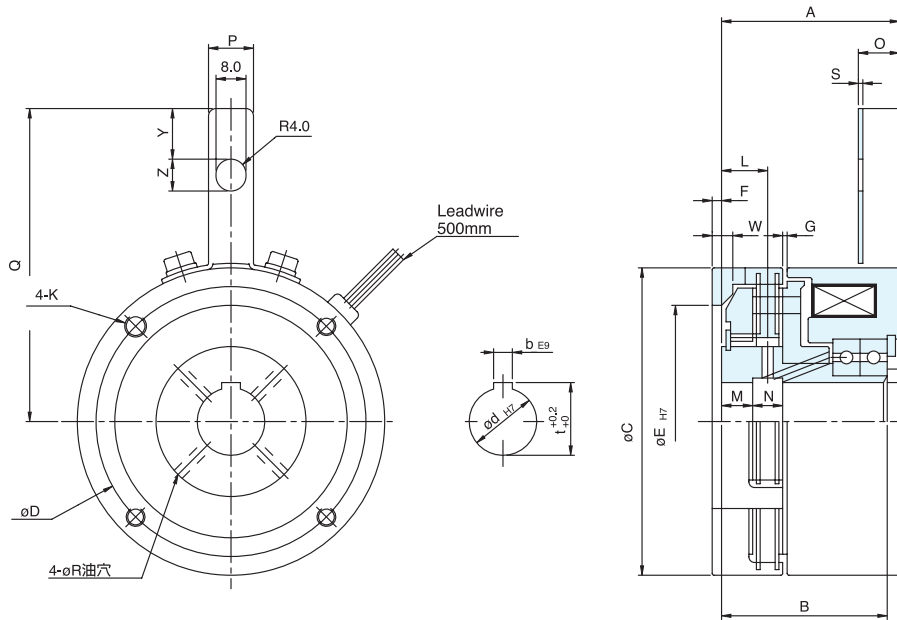

MWJ0S3AA

濕式多板離合器 Wet Multi-plate Clutch

產品規格表 SPECIFICATIONS:

型號 Model	動摩擦轉距 Dynamic Friction Torque kgm(Nm)	靜摩擦轉距 Static Friction Torque kgm(Nm)	電壓 (DC-V) Voltage	功率 Power	最高轉速 (rpm) Maximum number of turns	重量 (kg) Weight
MWJ0S3AA	0.3(3.0)	0.6(6)	24V	18W	4400	1.0

型 式	尺 寸	A	B	C	D	E	F	G	K	L	M	N	O	P	Q	R	S	W	Y	Z	d	b	t
MWJ0S3AA		42.5	38.5	73	63	54	2.5	1.0	M4	8.5	5.5	11.5	11	12	79	3	1.2	4.5	13.6	8.2	16	5	18