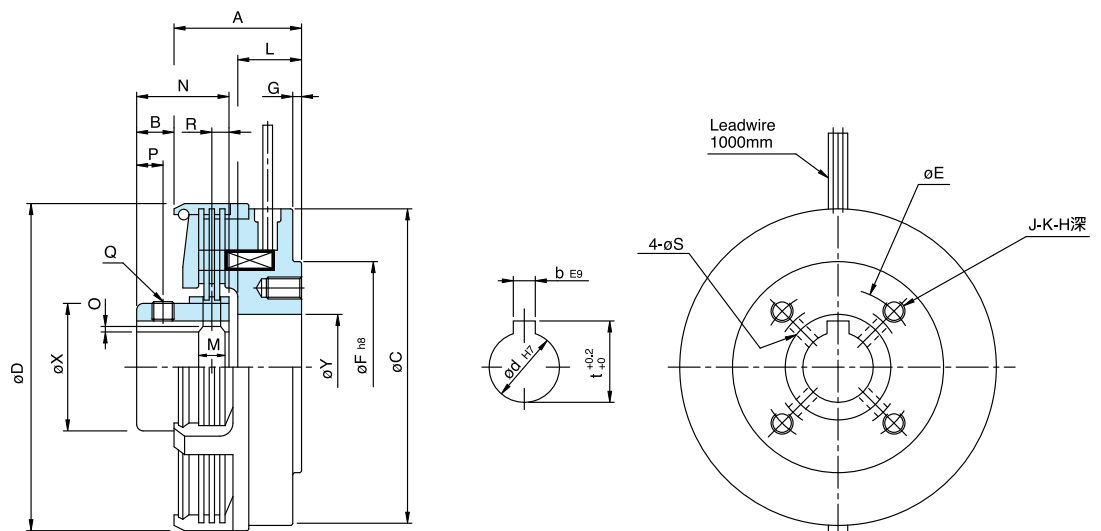

MWJ Series

濕式多板離合器 Wet Multi-plate Clutch

產品規格表 SPECIFICATIONS:

型號 Model	動摩擦轉距 Dynamic Friction Torque kgm(Nm)	靜摩擦轉距 Static Friction Torque kgm(Nm)	電壓 (DC-V) Voltage	功率 Power	最高轉速 (rpm) Maximum number of turns	重量 (kg) Weight
MWJ0S6AA	0.6(6.0)	1.2(12)	24V	15W	4400	1.0

型 式	R	寸	A	B	C	D	E	F	G	J	K	L	M	N	O	P	Q	R	S	W	Y	Z	d	b	t
MWJ0S6AA	41	37.4	73	63	54	2.5	1.0	24	M4	8.5	3	11	11	12	79	3	1.2	4.5	13.5	8.5	16	5	18		

MWI Series

濕式多板煞車器 Wet Multi-plate Brake

產品規格表 SPECIFICATIONS:

型號 Model	動摩擦轉距 Dynamic Friction Torque kgm(Nm)	靜摩擦轉距 Static Friction Torque kgm(Nm)	電壓 (DC-V) Voltage	功率 Power	最高轉速 (rpm) Maximum number of turns	重量 (kg) Weight
MWI0S6AA	0.6(6.0)	1.2(12)	24	7W	4000	0.6

型 式	R	寸	A	B	C	D	E	F	G	H	J	K	L	M	N	O	P	Q	R	S	X	Y	d	b	t
MWI0S6AA	29	8.5	72	72	36	48	2	8	4	M5	14.5	3	20	0.5	6	M5	3	3	29	24	16	5	18.5		