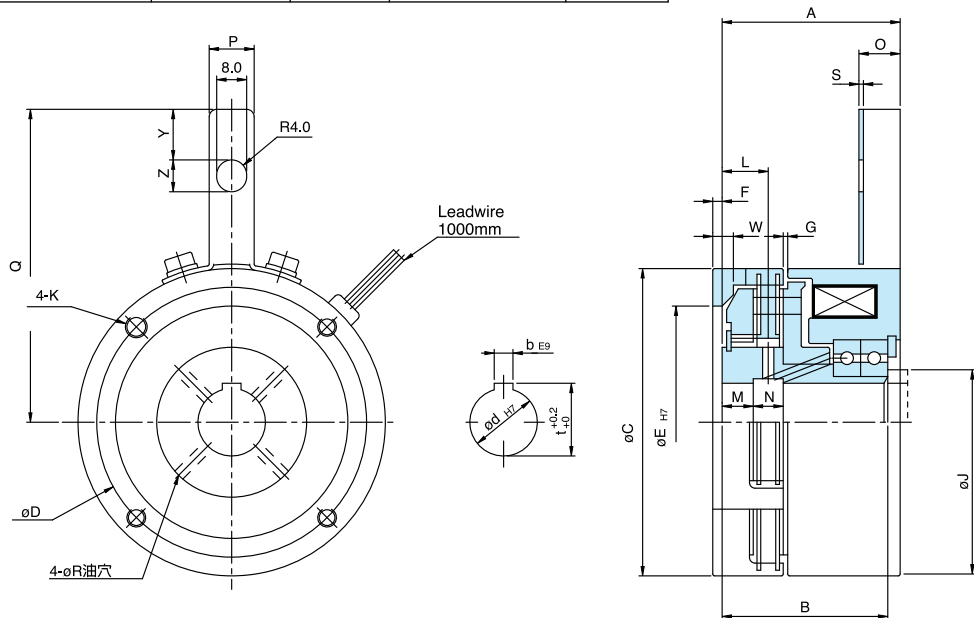

MWJ Series

濕式多板離合器 Wet Multi-plate Clutch

產品規格表 SPECIFICATIONS:

型號 Model	動摩擦轉距 Dynamic Friction Torque kgm(Nm)	靜摩擦轉距 Static Friction Torque kgm(Nm)	電壓 (DC-V) Voltage	功率 Power	最高轉速 (rpm) Maximum number of turns	重量 (kg) Weight
MWJ0S6AA	0.6(6.0)	1.2(12)	24V	15W	4400	1.0

型 式	R	寸	A	B	C	D	E	F	G	J	K	L	M	N	O	P	Q	R	S	W	Y	Z	d	b	t
MWJ0S6AA	41	37.4	73	63	54	2.5	1.0	24	M4	8.5	3	11	11	12	79	3	1.2	4.5	13.5	8.5	16	5	18		

MWI Series

濕式多板煞車器 Wet Multi-plate Brake

產品規格表 SPECIFICATIONS:

型號 Model	動摩擦轉距 Dynamic Friction Torque kgm(Nm)	靜摩擦轉距 Static Friction Torque kgm(Nm)	電壓 (DC-V) Voltage	功率 Power	最高轉速 (rpm) Maximum number of turns	重量 (kg) Weight
MWI0S6AA	0.6(6.0)	1.2(12)	24	7W	4000	0.6

型 式	R	寸	A	B	C	D	E	F	G	H	J	K	L	M	N	O	P	Q	R	S	X	Y	d	b	t
MWI0S6AA	29	8.5	72	72	36	48	2	8	4	M5	14.5	3	20	0.5	6	M5	3	3	29	24	16	5	18.5		