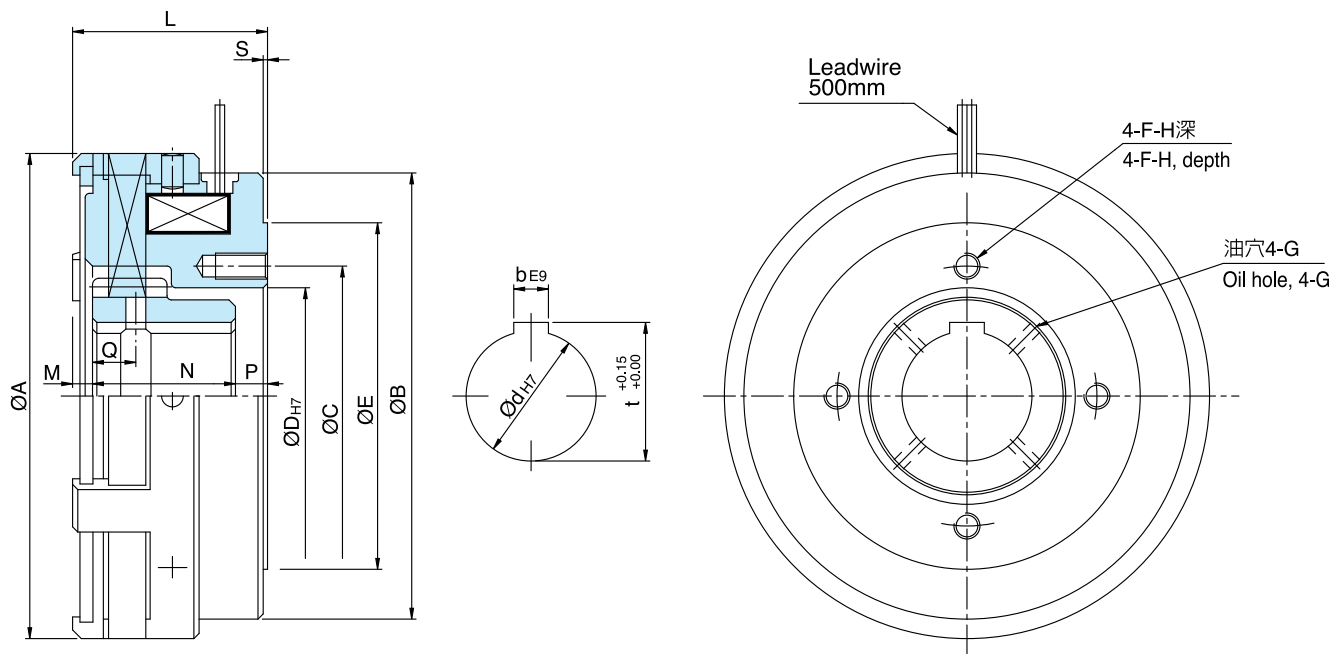

MWII Series

標準濕式多板煞車器 Wet Multi-plate Brake

型號 MODEL		MWI1S2AA	MWI2S5AA	MWI005AA	MWI010AA	MWI020AA
靜摩擦轉距 Static Friction Torque	[kgm](Nm)	2.5 (25)	5.0 (50)	10 (100)	20 (200)	40 (400)
動摩擦轉距 Dynamic Friction Torque	[kgm](Nm)	1.2 (12)	2.5 (25)	5.0 (50)	10 (100)	20 (200)
功率 Power	[24V](W) at 20°C	8	12	18	24	28
徑 方 向 Radius	A	80	95	112	132	157
	B	73	87	103	122	148
	C	42	50	60	70	95
	D	32	40	50	56	74
	E	-	-	80	95	116
	F	M5*0.8P	M6*1P		M8*1.25P	M10*1.5P
	G	2	3			
	H	8	12			20
軸 方 向 Shaft	L	30	37	45	52	61
	M	3.5	4	3	4	7.8
	N	23	27	33	35	48
	P	3.5	6	9	13	5.2
	Q	7	8.5	10	13	6
	S	-	-	1		3
	d	20	25	30	40	52
	b	6	8		12	15
	t	21.7	26.7	32	42.5	57
重量 Weight	(kg)	0.7	1.3	2.0	3.3	4.5
保護素子 Protective band		GD80KD10		GD80KD14		