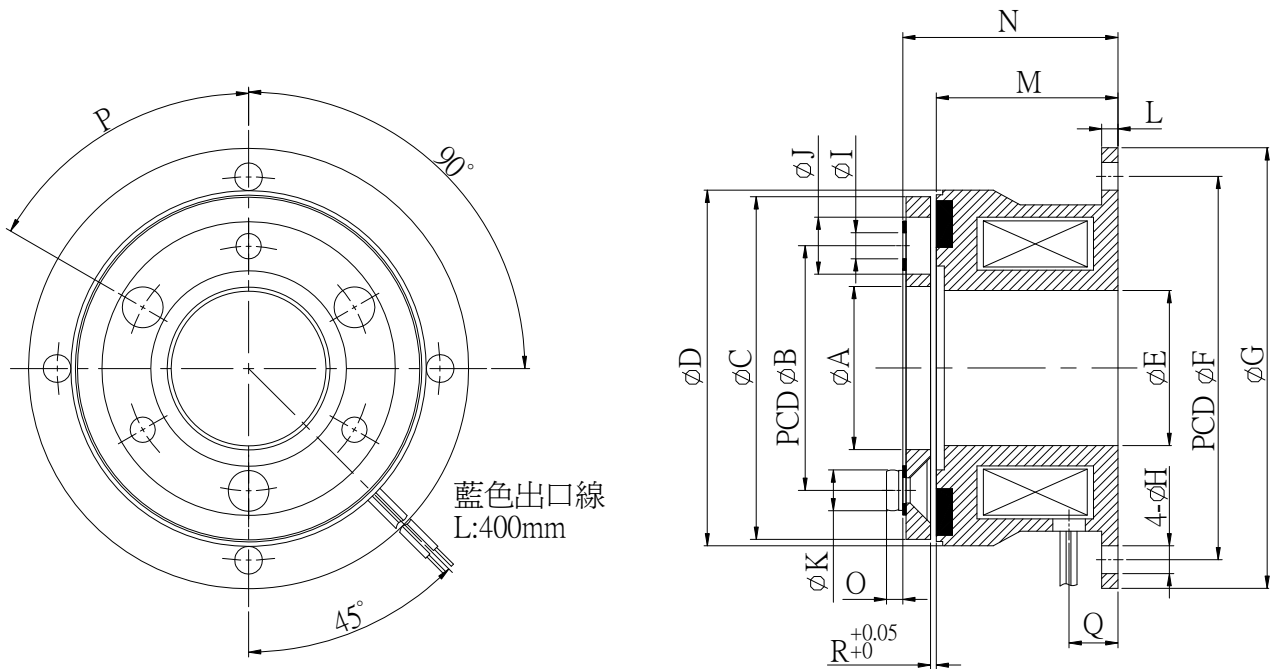

MBG Series

微小型電磁煞車器 Micro Magnetic Brake

型號 MODEL	MBGS06AA	MBGS09AA	MBG0S2AA	MBG0S4AA	
靜摩擦轉距 (Nm)	0.6	0.9	2.2	4.5	
功率 [24V](W) at 20°C	6.2	6	8	10	
徑向尺寸	A	12.6	15.2	21.2	29
	B	19.5	23	30	38
	C	31	34	43	54
	D	31.9	34.2	43.6	54.5
	E	11	13	19	26
	F	33.5	38	47	58
	G	39	45	54	65
	H	3.4	3.4	3.4	3.4
	I	2-2.1	3-2.6	3-3.1	3-3.1
	J	2-5	3-6	3-6.5	3-6.5
軸向尺寸	K	2-3.8	3-4.5	3-5	3-5
	L	1.5	2	2	2
	M	16	18.9	22.3	23.5
	N	18.3	21.4	25.4	26.7
	O	1.2	1.5	1.4	1.8
	P	90°	60°	60°	60°
	Q	4	5	6	6
R	0.1	0.1	0.15	0.2	