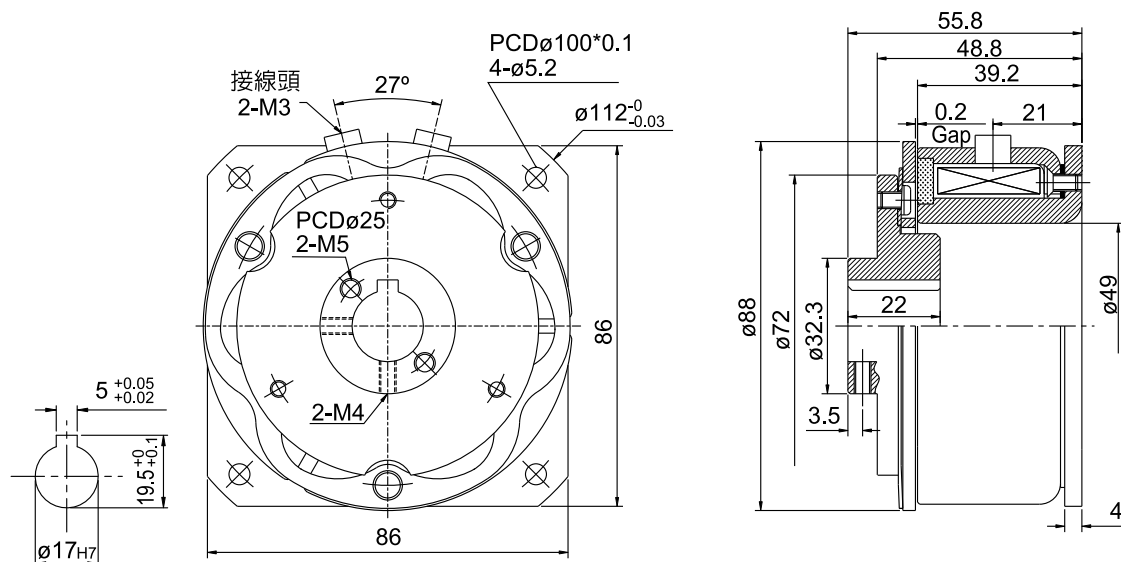

### 產品規格表 SPECIFICATIONS:

型號 Model	靜摩擦轉距 Static Torque kgm(Nm)	電流 Current	電壓 Voltage	消耗功率 Power at 75°C	慣性矩(煞車板側) GD <sup>2</sup> (Plate)	重量 (kg) Weight
CBB1S8AA	1.5 kgm	0.66A	24VDC	15.8W	9.15 kgfcm <sup>2</sup>	1.2

### 產品規格表 SPECIFICATIONS:

型號 Model	靜摩擦轉距 Static Torque kgm(Nm)	電流 Current	電壓 Voltage	消耗功率 Power at 75°C	慣性矩(電樞側) GD <sup>2</sup> (Armature)	慣性矩(電樞板側) GD <sup>2</sup> (Plate)	重量 (kg) Weight
CBO1S8AA	1.5 kgm	0.63A	24VDC	15W	11.5 kgfcm <sup>2</sup>	2.0 kgfcm <sup>2</sup>	1.5