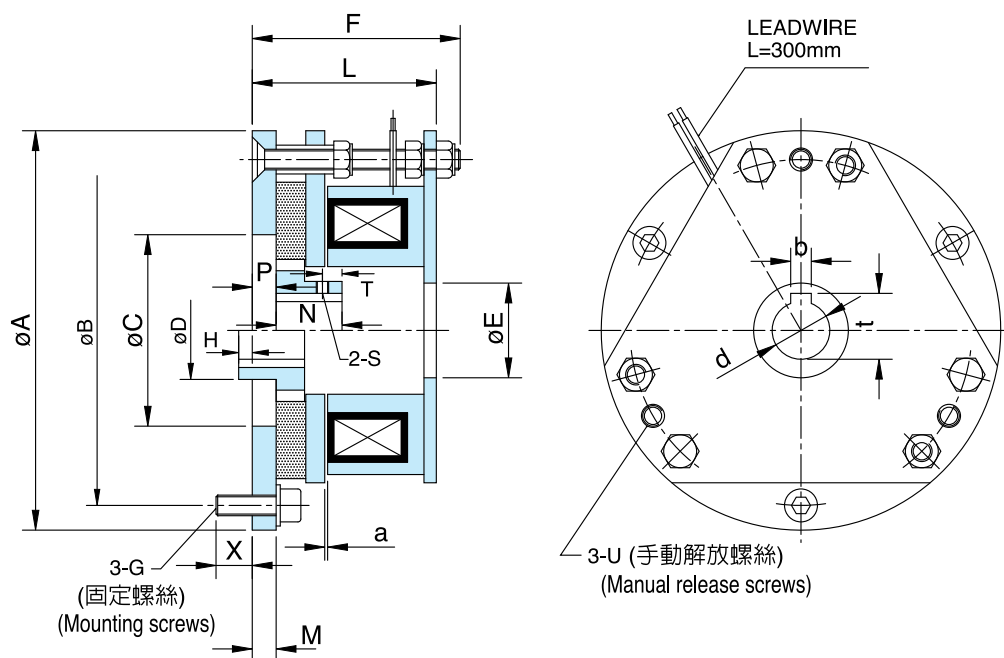

## 安全煞車 Power Off Brake

型號 MODEL	ABN0S2AA	ABN0S4AA	ABN0S8AA	
靜摩擦轉距 Static Friction Torque [kgm](Nm)	0.2 (2.0)	0.4 (4.0)	0.8 (8.0)	
慣性矩 $GD^2$ (kgfm <sup>2</sup> )	$6 \times 10^{-5}$	$10 \times 10^{-5}$	$35 \times 10^{-5}$	
電壓 Voltage DC-V	24	24	24	
功率 Power [24V](W) at 20°C	12	15.5	19	
外型尺寸 Exterior dimensions	A	84.8	97	120
	B	74	85	108
	C	44	46.5	68
	D	24	24	32
	E	20	23	40
	F	51	50.5	55.5
	G		M5	
	H	5.7	4.5	11
	L	42.5	44.7	49.1
	M	4.8	5.8	5.7
	N	16	16	25
	P	2.8	4	
	S	M3		M4
	T	4		7
	U	M4*35L	M5*35L	M5*40L
	X	7.8	8.8	8.8
	a	0.2	0.2	0.2
d	12	14	19	
b	4	5		
t	13.8	16.3	21	
重量 Weight (kg)	0.8	1.0	1.5	
保護素子 Protective band	470KD07			