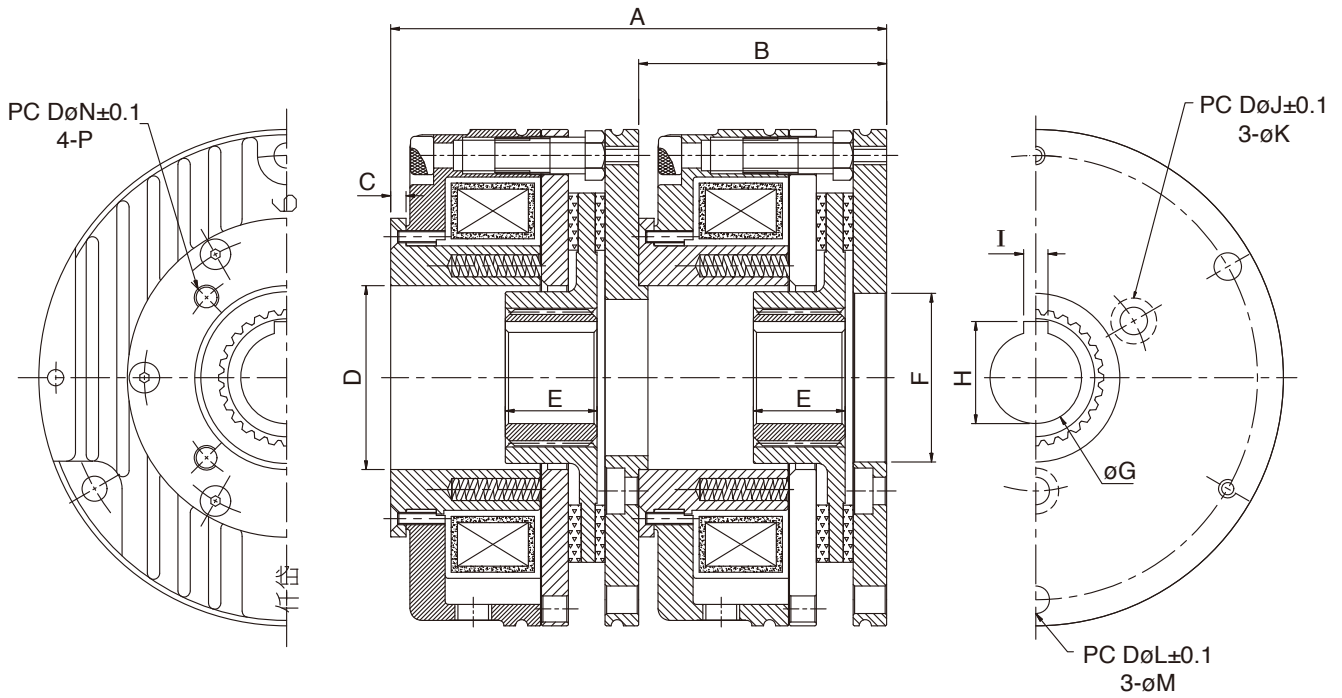

## 安全雙煞車 Power Off Brake-Double

型號 MODEL	ABD006AA	ABD008AA	ABD015AA	
靜摩擦轉距 Static Friction Torque [kgm](Nm)	6.0 (60)*2	8.0 (80)*2	15 (150)*2	
慣性矩 $GD^2$ (kgfm <sup>2</sup> ) x10 <sup>-3</sup> Moment of inertia	3.0	7.6	14.84	
電壓 Voltage DC-V	24 / 90 / 190			
功率 Power [24V](W) at 20°C	50	65	85	
外型尺寸 Exterior dimensions	A	162.2	181.6	203.8
	B	81.1	90.8	101.9
	C	5	5	6
	D	ø60	ø70	ø80
	E	30	30	35
	F	ø55	ø65	ø75
	G	30 <sup>-0.1</sup> <sub>-0.02</sub>	30 <sup>-0.1</sup> <sub>-0.02</sub>	30 <sup>-0.1</sup> <sub>-0.02</sub>
	H	33.3 <sup>+0.2</sup> <sub>+0</sub>	33.3 <sup>+0.2</sup> <sub>+0</sub>	33.3 <sup>+0.2</sup> <sub>+0</sub>
	I	8 <sup>-0.015</sup> <sub>-0.025</sub>	8 <sup>-0.015</sup> <sub>-0.025</sub>	8 <sup>-0.015</sup> <sub>-0.025</sub>
	J	ø74	ø84	ø100
	K	ø9	ø9	ø9
	L	ø145	ø170	ø196
	M	ø9	ø9	ø9
	N	ø74	ø85	ø100
P	M8	M8	M8	
重量 Weight (kg)				
保護素子 Protective band	GD80KD14			